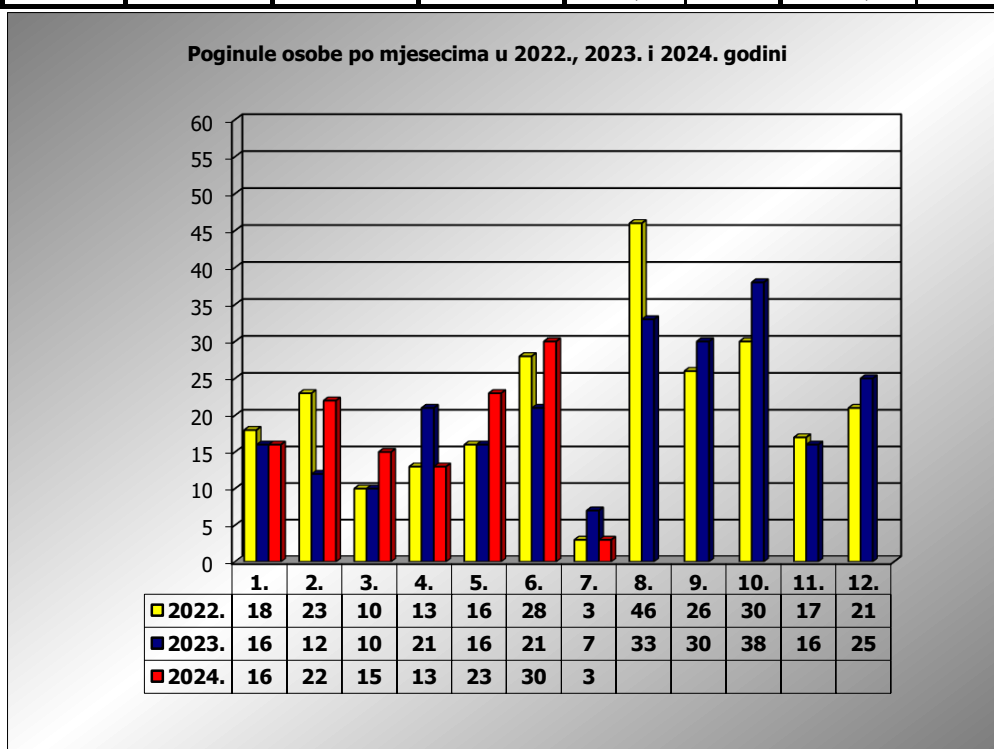

**PRIKAZ POGINULIH OSOBA U PROMETNIM NESREĆAMA U 2024.
GODINI U REPUBLICI HRVATSKOJ PO MJESECIMA
(usporedba s 2022. i 2023. godinom)**

mjesec	poginuli			2024./2022.		2024./2023.	
	2022. g.	2023. g.	2024. g.				
siječanj	18	16	16	-11,1%	-2	0,0%	0
veljača	23	12	22	-4,3%	-1	83,3%	10
ožujak	10	10	15	50,0%	5	50,0%	5
travanj	13	21	13	0,0%	0	-38,1%	-8
svibanj	16	16	23	43,8%	7	43,8%	7
lipanj	28	21	30	7,1%	2	42,9%	9
srpanj	3	7	3	0,0%	0	-57,1%	-4
kolovoz	46	33					
rujan	26	30					
listopad	30	38					
studen	17	16					
prosinac	21	25					

I - III	51	38	53	3,9%	2	39,5%	15
I - VI	108	96	119	10,2%	11	24,0%	23
I - VII	111	103	122	9,9%	11	18,4%	19

VII. mjesec - podaci s danom 04.07.2022., 2023. i 2024.